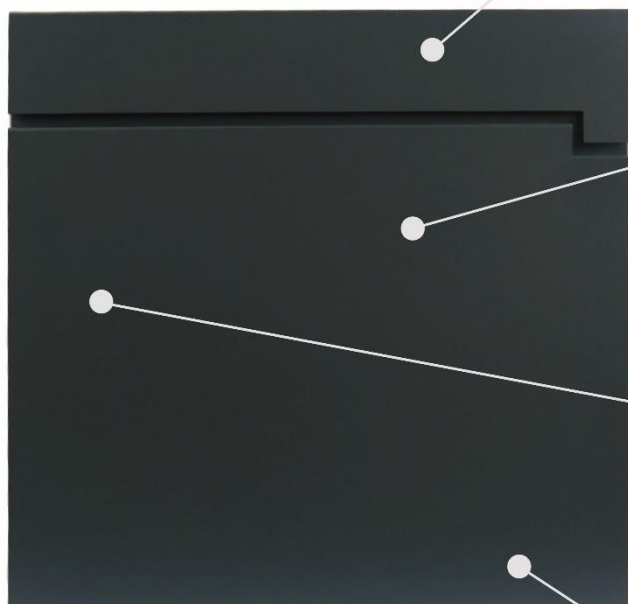

SAFEPOST 810

hochwertige Designausführung

SAFEPOST DESIGNBRIEFKASTEN MIT ZEITUNGSFACH

MADE IN EUROPE

Ideal für Hauspost

Schloss witterungsgeschützt
unter Klappe versteckt

Fassungsvermögen
von 12 Litern & DIN A4-
tauglich

Rostfreie, wetterfeste
& pflegeleichte
Oberfläche

Geräumiges Zeitungsfach
inklusive

Technische Daten	
Maße (H x B x T)	380 x 380 x 100 mm
Einwurfgröße (H x B)	35 x 350 mm
integrierte Zeitungsrolle (H x B x T)	85 x 380 x 90 mm
Gewicht	5 kg

Produktinformationen	
Montageart	Wandmontage, Stativmontage (optional)
Material	Galvanisiertes Stahlblech verzinkt
Schloss	mit Zylinderschloss
Schlüssel	2 Stück inklusive
Artikelnummer/EAN	881001/ 4260374420255
Farbe	anthrazitgrau RAL 7016 Feinstruktur matt

Farbe	Anthrazitgrau RAL 7016 Feinstruktur matt	Signalweiss RAL 9003 Feinstruktur matt	Graualuminium RAL 9007 Feinstruktur matt	Racinggreen RAL 6009 Feinstruktur matt	Rot RAL 3002 Feinstruktur matt	Edelstahl
EAN	4260374420255	4260374420262	4260374420279	4260374420286	4260374420293	4260374420309
Art.Nr.	881001	881002	881003	881004	881005	881006