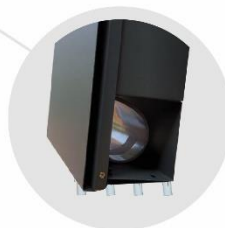

SAFEPOST 800

hochwertige Designausführung

SAFEPOST DESIGNBRIEFKASTEN MIT ZEITUNGSFACH

MADE IN EUROPE

Ideal für Hauspost

Praktischer im Alltag
Einwurfschlitz: 35 x 3,5 cm (BxT)

Fassungsvermögen
von 12 Litern & DIN A4-
tauglich

Rostfreie, wetterfeste
& pflegeleichte
Oberfläche

Geräumiges Zeitungsfach
inklusive

Technische Daten	
Maße (H x B x T)	380 x 380 x 100 mm
Einwurfgröße (H x B)	35 x 350 mm
integrierte Zeitungsrolle (H x B x T)	85 x 380 x 90 mm
Gewicht	5 kg

Produktinformationen	
Montageart	Wandmontage, Stativmontage (optional)
Material	Galvanisiertes Stahlblech verzinkt
Schloss	mit Zylinderschloss
Schlüssel	2 Stück inklusive
Artikelnummer/EAN	880001/ 4260374420194
Farbe	anthrazitgrau RAL 7016 Feinstruktur matt