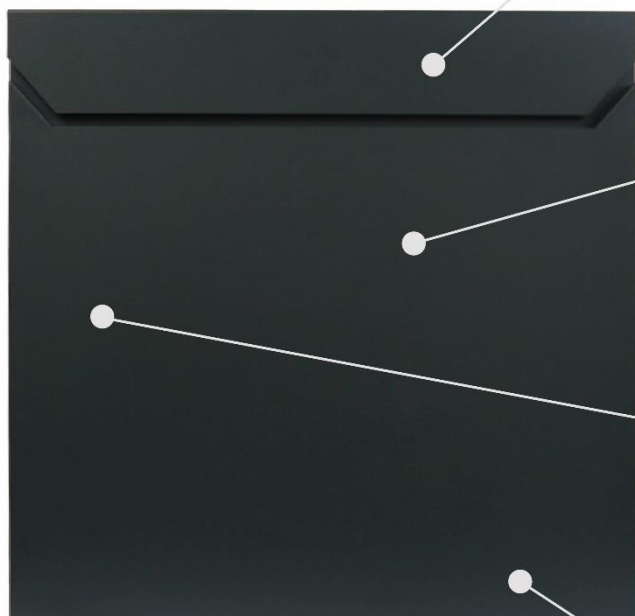

SAFEPOST 800

hochwertige Designausführung

SAFEPOST DESIGNBRIEFKASTEN MIT ZEITUNGSFACH

MADE IN EUROPE

Ideal für Hauspost

Praktischer im Alltag
Einwurfschlitz: 35 x 3,5 cm (BxT)

Fassungsvermögen
von 12 Litern & DIN A4-
tauglich

Rostfreie, wetterfeste
& pflegeleichte
Oberfläche

Geräumiges Zeitungsfach
inklusive

Technische Daten	
Maße (H x B x T)	380 x 380 x 100 mm
Einwurfgröße (H x B)	35 x 350 mm
integrierte Zeitungsrolle (H x B x T)	85 x 380 x 90 mm
Gewicht	5 kg

Produktinformationen	
Montageart	Wandmontage, Stativmontage (optional)
Material	Galvanisiertes Stahlblech verzinkt
Schloss	mit Zylinderschloss
Schlüssel	2 Stück inklusive
Artikelnummer/EAN	880001/ 4260374420194
Farbe	anthrazitgrau RAL 7016 Feinstruktur matt